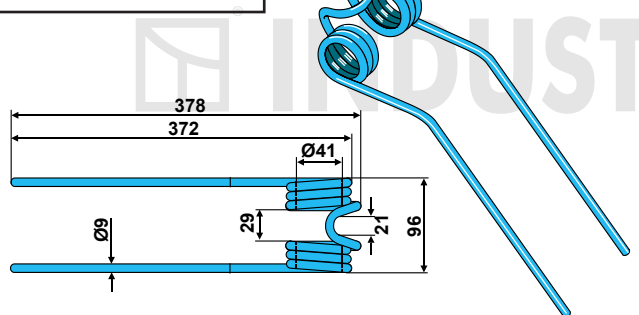

Pöttinger

15-DEU-01

Orig.-Nr. réf. origine / orig.-part-no.	Gewicht poids / weight	Farbe: blau couleur: bleu color: blue
436014	0,940	
Maschinen Typen / types de machines / types of machines		
Zett-Kreisel ZK 436 / 446		

Technische Änderungen vorbehalten - Modifications techniques réservées - Technical changes reserved
Maße und Gewichte annähernd und unverbindlich - Les mesures et poids sont approximatifs et sous réserve - Dimensions and weights are approximate and not binding

- Keine Original-Ersatzteile - Il ne s'agit pas de pièces originales - No genuine spare parts -