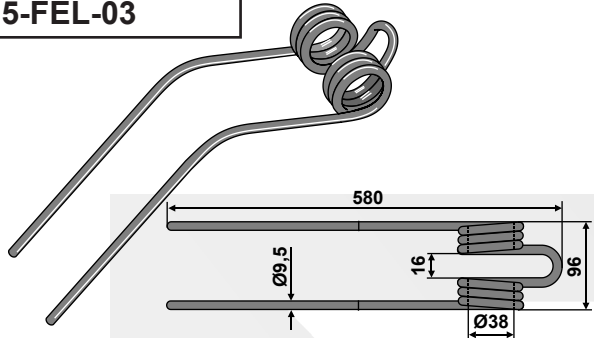

Federzinken nach Fabrikat:
Dents de fenaison pour machine:
Hay tines to fit:

Fella

15-FEL-03

Orig.-Nr. réf. origine / orig.-part-no.	Gewicht poids / weight	Farbe: schwarz couleur: noir color: black
160111	1,210	
Maschinen Typen / types de machines / types of machines		
Turboschwader (93-) TS 425 - D/N455 - DN/TS 781 - Hydro/1600 Hydro