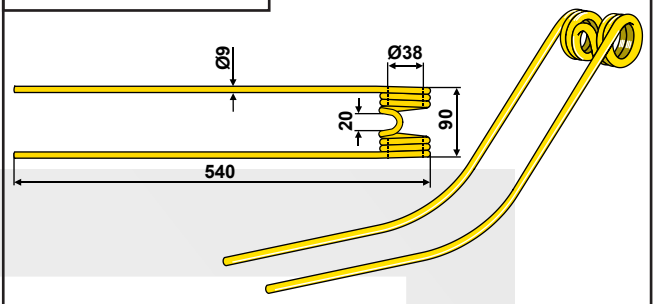

Niemeyer

15-NIE-04

Orig.-Nr. réf. origine / orig.-part-no.	Gewicht poids / weight	Farbe: gelb couleur: jaune color: yellow
600.013	0,995	
Maschinen Typen / types de machines / types of machines		
Rotorschwader RS 28DL; ab Masch.-Nr.: 1601; RS 30-RS; RS 280-D/VR; RS 281-D; RS 300-DF; RS 310-D; RS 330-D Super; RS 420-D		