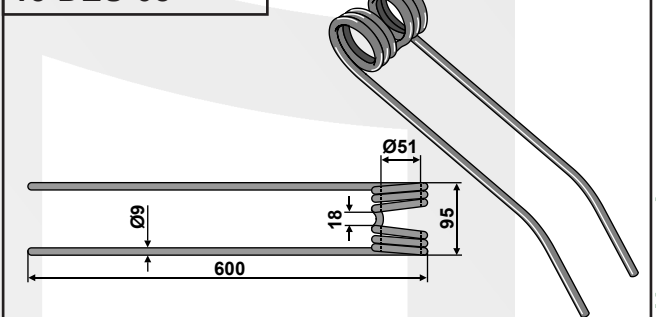

Kverneland - Taarup

15-DEU-08

Orig.-Nr. réf. origine / orig.-part-no.	Gewicht poids / weight	Farbe: schwarz/blau couleur: noir/bleu color: black/blue
16606394	1,110	
Maschinen Typen / types de machines / types of machines		
Antex 323 / 343 / 353 / 373 / 383 / 393 / 423 / 463 / 633 / 653 / 703 / 753 / 773 / 843