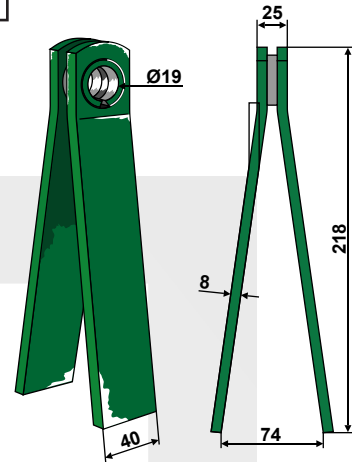

Gewicht / poids / weight

1,120