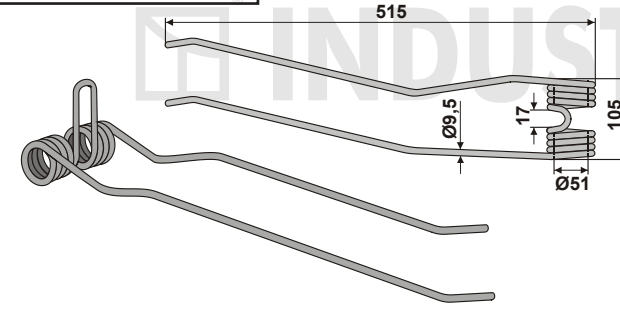

Kuhn

15-KUH-05

Orig.-Nr. réf. origine / orig.-part-no.	Gewicht poids / weight	Farbe: silber couleur: argent color: silver
57644010	1,370	
Maschinen Typen / types de machines / types of machines		
Girostar GRS 25; GRS 25N		

Technische Änderungen vorbehalten - Modifications techniques réservées - Technical changes reserved
Maße und Gewichte annähernd und unverbindlich - Les mesures et poids sont approximatifs et sous réserve - Dimensions and weights are approximate and not binding

- Keine Original-Ersatzteile - Il ne s'agit pas de pièces originales - No genuine spare parts