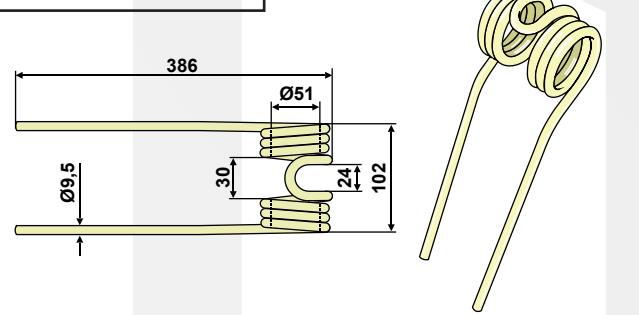

Pöttinger

15-PÖT-01

Orig.-Nr. réf. origine / orig.-part-no.	Gewicht poids / weight	Farbe: beige couleur: beige color: beige
436145	1,150	
Maschinen Typen / types de machines / types of machines		
Kreiselzettwender HIT 30, 40, 47, 54 (-90)