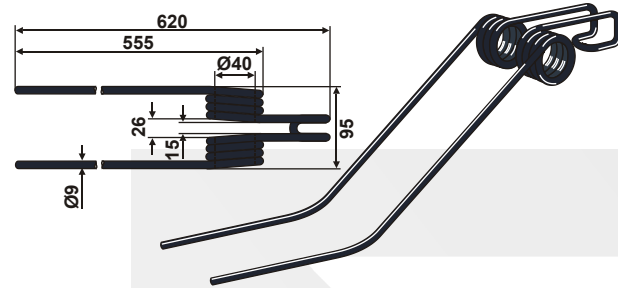

Federzinken nach Fabrikat:
Dents de fenaison pour machine:
Hay tines to fit:

Deutz-Fahr

15-DEU-09

Orig.-Nr. réf. origine / orig.-part-no.	Gewicht poids / weight	Farbe: schwarz/blau couleur: noir/bleu color: black/blue
16504333	1,190	
Maschinen Typen / types de machines / types of machines		
Kreisschwader KS 1.70 D/DN; 1.50 D/DN ab Masch.-Nr.1369; 2.29 D/DN bis Masch.-Nr.640		

Deutz-Fahr

15-DEU-10