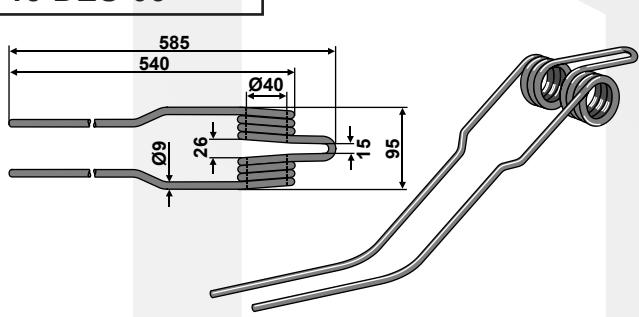

Kverneland - Taarup

15-DEU-06

Orig.-Nr. réf. origine / orig.-part-no.	Gewicht poids / weight	Farbe: schwarz/blau couleur: noir/bleu color: black/blue
16600387	1,080	
Maschinen Typen / types de machines / types of machines