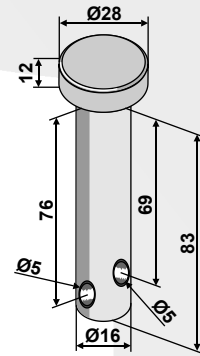

Gewicht / poids / weight

1,070

Krone

85-105

Bolzen
 piton
 pin

NEU

Gewicht / poids / weight

0,180