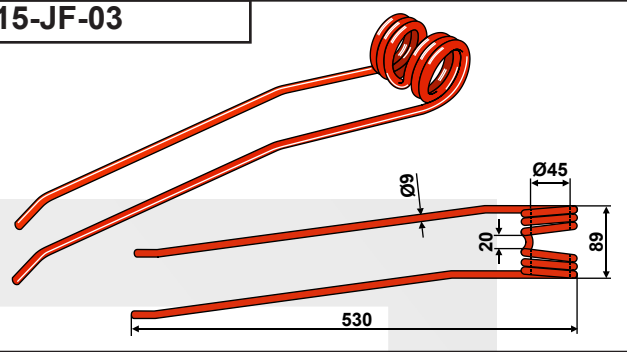

Stoll

15-JF-03

Orig.-Nr. réf. origine / orig.-part-no.	Gewicht poids / weight	Farbe: rot couleur: rouge color: red
0606811 / 0606810	0,920	
Maschinen Typen / types de machines / types of machines		
Schnellschwader R 231 / 281 / 282 / 311 / 311DV / 331D