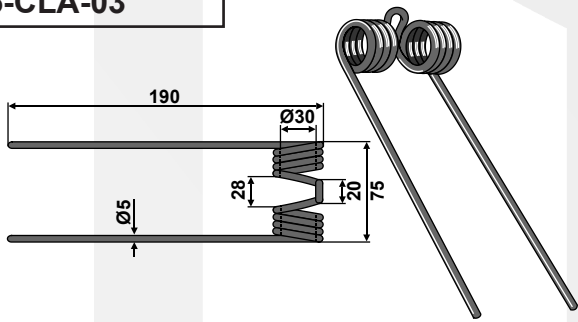

Claas

15-CLA-03

Orig.-Nr. réf. origine / orig.-part-no.	Gewicht poids / weight	Farbe: schwarz couleur: noir color: black
8221380	0,180	
Maschinen Typen / types de machines / types of machines		
HD-Presser; Quadrant 1100/1200 Rollant 42 - 45 - 46 - RC - 66