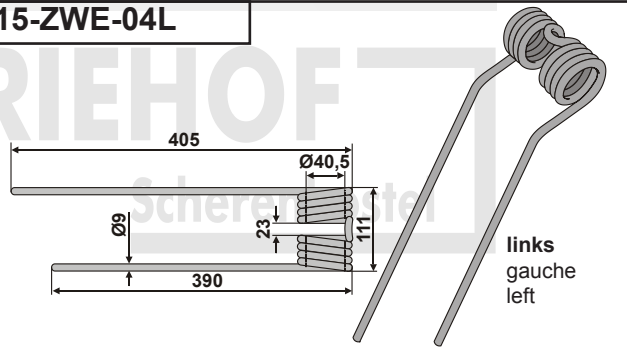

PZ-Zweegers

15-ZWE-04L

Orig.-Nr. réf. origine / orig.-part-no.	Gewicht poids / weight	Farbe: beige couleur: beige color: beige
PZ 339	1,000	
Maschinen Typen / types de machines / types of machines		
Fanex 400 / 500 / 600 / 730 ab 1987		

Technische Änderungen vorbehalten - Modifications techniques réservées - Technical changes reserved
Maße und Gewichte annähernd und unverbindlich - Les mesures et poids sont approximatifs et sous réserve - Dimensions and weights are approximate and not binding

- Keine Original-Ersatzteile - Il ne s'agit pas de pièces originales - No genuine spare parts -