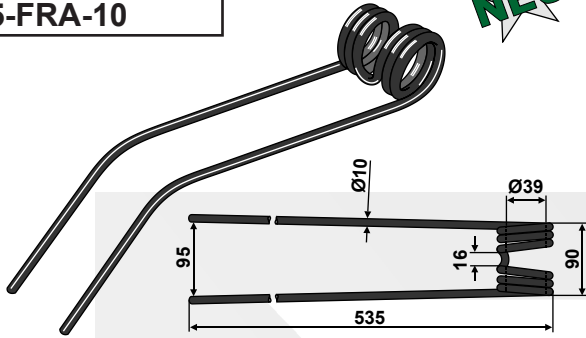

Federzinken nach Fabrikat:
Dents de fenaison pour machine:
Hay tines to fit:

Fransgard

15-FRA-10

Orig.-Nr. réf. origine / orig.-part-no.	Gewicht poids / weight	Farbe: schwarz couleur: noir color: black
51218	1,150	
Maschinen Typen / types de machines / types of machines		
SR-3200; SR-3200B; SR-3200P; SR-3200T