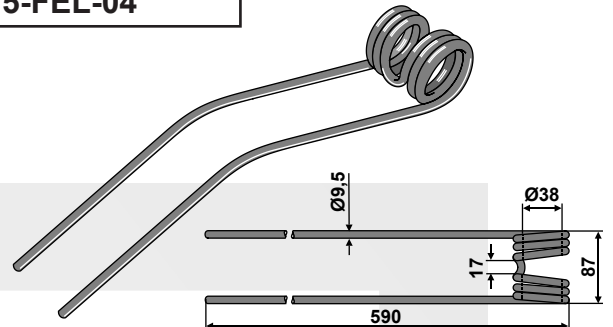

Fella

15-FEL-04

Orig.-Nr. réf. origine / orig.-part-no.	Gewicht poids / weight	Farbe: schwarz couleur: noir color: black
160313	1,150	
Maschinen Typen / types de machines / types of machines		
Turboschwader (88-) TS 290 - TS 295 - TS 320 - TS 335 RDF - TS 330 - TS 335 DN - TS 415 RDF - TS 630 - TS 631