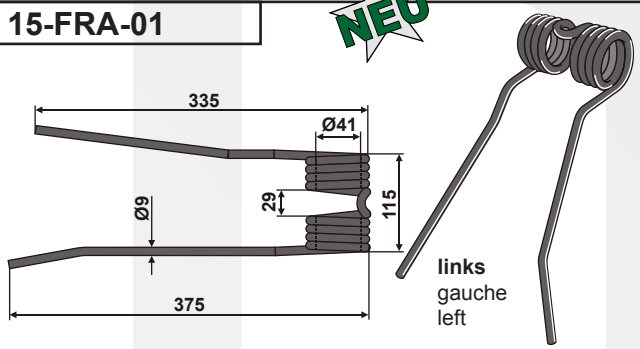

Fransgard

15-FRA-01

Orig.-Nr. réf. origine / orig.-part-no.	Gewicht poids / weight	Farbe: schwarz couleur: noir color: black
40247	1,050	
Maschinen Typen / types de machines / types of machines		
Pick-Up - RV-300; RV-390