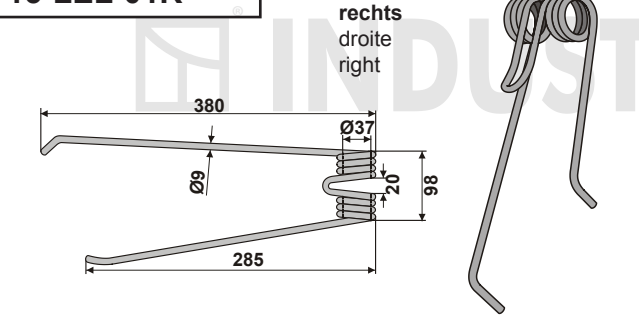

Lely

15-LEL-01R

Orig.-Nr. réf. origine / orig.-part-no.	Gewicht poids / weight	Farbe: schwarz couleur: noir color: black
4.1015.0068.0R	0,870	
Maschinen Typen / types de machines / types of machines		
Lotus Universalmaschine