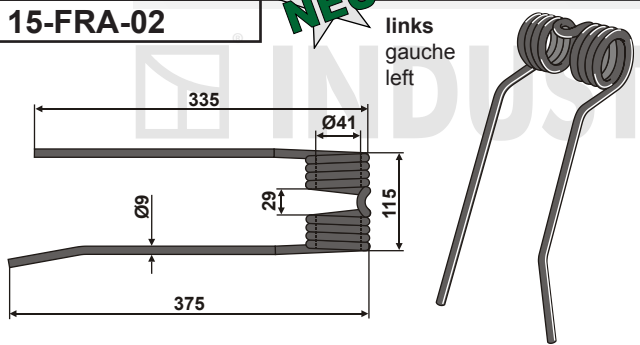

Fransgard

15-FRA-02

Orig.-Nr. réf. origine / orig.-part-no.	Gewicht poids / weight	Farbe: schwarz couleur: noir color: black
40248	1,040	
Maschinen Typen / types de machines / types of machines		
Pick-Up - RV-300; RV-390