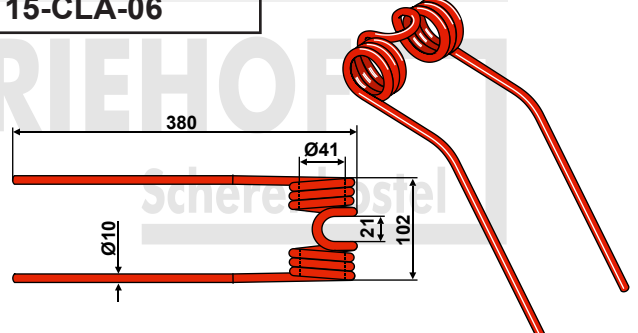

Claas

15-CLA-06

Orig.-Nr. réf. origine / orig.-part-no.	Gewicht poids / weight	Farbe: rot couleur: rouge color: red
902344.2	1,030	
Maschinen Typen / types de machines / types of machines		
Wirbelwender W 360/WA-S 360; W 450/WA-S 450; W 540/WA-S 540; W 600/WA-S 600; W 730/WA-S 730		

Technische Änderungen vorbehalten - Modifications techniques réservées - Technical changes reserved
Maße und Gewichte annähernd und unverbindlich - Les mesures et poids sont approximatifs et sous réserve - Dimensions and weights are approximate and not binding

- Keine Original-Ersatzteile - Il ne s'agit pas de pièces originales - No genuine spare parts