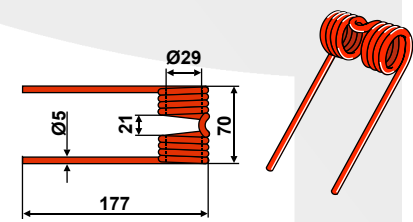

Deutz-Fahr

15-DEU-12

Orig.-Nr. réf. origine / orig.-part-no.	Gewicht poids / weight	Farbe: rot couleur: rouge color: red
VF06263431	0,200	
Maschinen Typen / types de machines / types of machines		
Pick-Up zu Köla EAS 18; 20; 24; 32