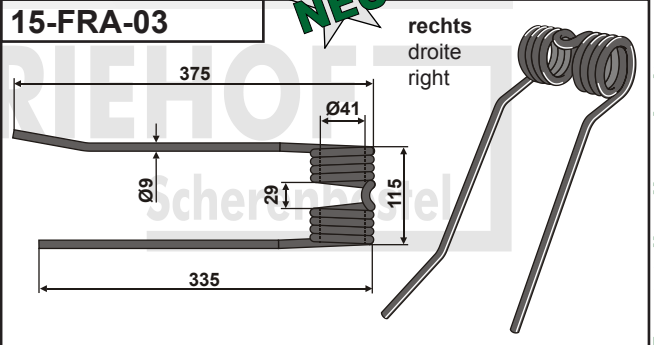

Fransgard

15-FRA-03

Orig.-Nr. réf. origine / orig.-part-no.	Gewicht poids / weight	Farbe: schwarz couleur: noir color: black
40251	1,040	
Maschinen Typen / types de machines / types of machines		
Pick-Up - RV-300; RV-390		

Technische Änderungen vorbehalten - Modifications techniques réservées - Technical changes reserved
Maße und Gewichte annähernd und unverbindlich - Les mesures et poids sont approximatifs et sous réserve - Dimensions and weights are approximate and not binding

- Keine Original-Ersatzteile - Il ne s'agit pas de pièces originales - No genuine spare parts -