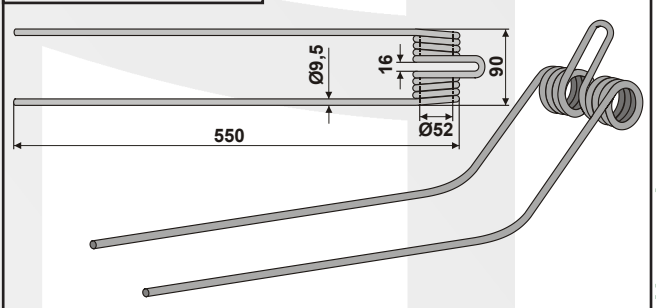

Kuhn

15-KUH-04

Orig.-Nr. réf. origine / orig.-part-no.	Gewicht poids / weight	Farbe: silber couleur: argent color: silver
57720200	1,290	
Maschinen Typen / types de machines / types of machines		
Girochwader GA381GM/GT; GA682; GA732; GA G/GM/VR/GT; GA3501; GA4101; GA7301; GA7302DL