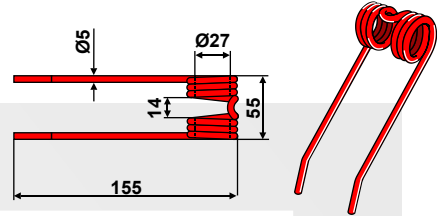

Orig.-Nr. réf. origine / orig.-part-no.	Gewicht poids / weight	Farbe: rot couleur: rouge color: red
VF1.1321.160.191.00	0,146	
Maschinen Typen / types de machines / types of machines		
Ladewagen WE311L/LS; 312L/LS; 319L; WE321L/LS