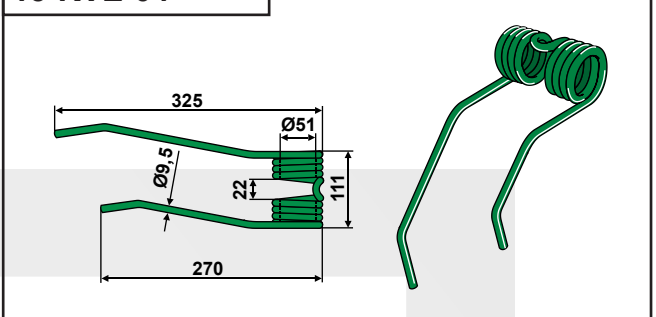

Kverneland - Taarup

15-KVE-04

Orig.-Nr. réf. origine / orig.-part-no.	Gewicht poids / weight	Farbe: grün couleur: vert color: green
66829000	1,140	
Maschinen Typen / types de machines / types of machines		
730 S-C-CH; RW 320; RW 325