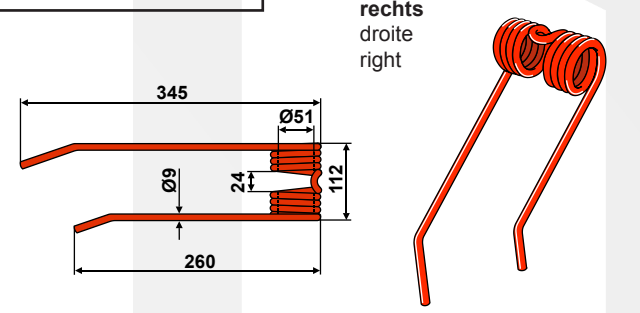

Stoll

15-JF-01

Orig.-Nr. réf. origine / orig.-part-no.	Gewicht poids / weight	Farbe: rot couleur: rouge color: red
	1,150	
Maschinen Typen / types de machines / types of machines		

Stoll

15-JF-02

Orig.-Nr. réf. origine / orig.-part-no.	Gewicht poids / weight	Farbe: rot couleur: rouge color: red
	1,150	
Maschinen Typen / types de machines / types of machines		