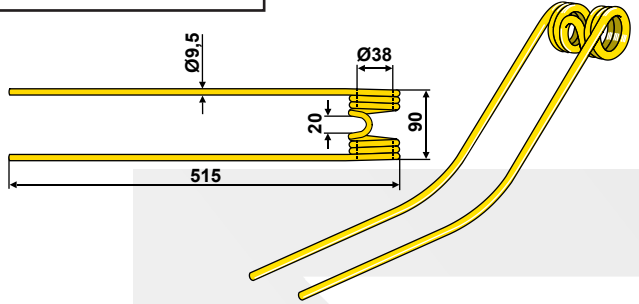

Federzinken nach Fabrikat:
Dents de fenaison pour machine:
Hay tines to fit:

Niemeyer

15-NIE-03

Orig.-Nr. réf. origine / orig.-part-no.	Gewicht poids / weight	Farbe: gelb couleur: jaune color: yellow
600.034	1,015	
Maschinen Typen / types de machines / types of machines		
Rotorschwader RS 311-D; RS 330-VRF; RS 430-D; RS 500-D; RS 330-D Super; ab Masch.-Nr.: 2450