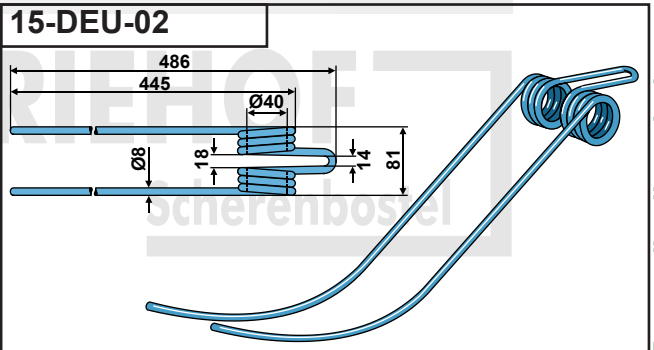

Deutz-Fahr

15-DEU-02

Orig.-Nr. réf. origine / orig.-part-no.	Gewicht poids / weight	Farbe: blau couleur: bleu color: blue
06580259	0,830	
Maschinen Typen / types de machines / types of machines		
Kreiselchwader KS 6/D; KS 8/D; KS 60; 60 D; 80 D; 80 DN; 80 F-1		

Technische Änderungen vorbehalten - Modifications techniques réservées - Technical changes reserved
Maße und Gewichte annähernd und unverbindlich - Les mesures et poids sont approximatifs et sous réserve - Dimensions and weights are approximate and not binding

- Keine Original-Ersatzteile - Il ne s'agit pas de pièces originales - No genuine spare parts -