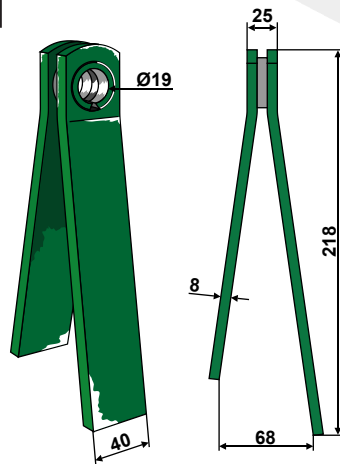

Gewicht / poids / weight

1,070

Krone

85-105

Bolzen
 piton
 pin

NEU

Gewicht / poids / weight

0,180