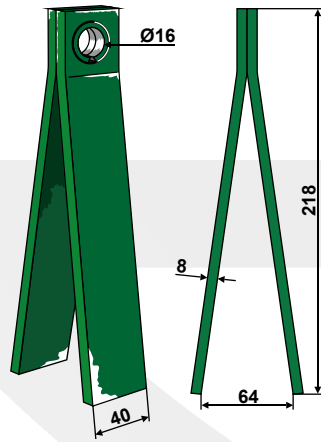

Krone

85-101

Aufbereiterzinken
dent de préparation
preparation tine

NEU

Gewicht / poids / weight

1,060

Krone

85-103

Aufbereiterzinken
dent de préparation
preparation tine

NEU