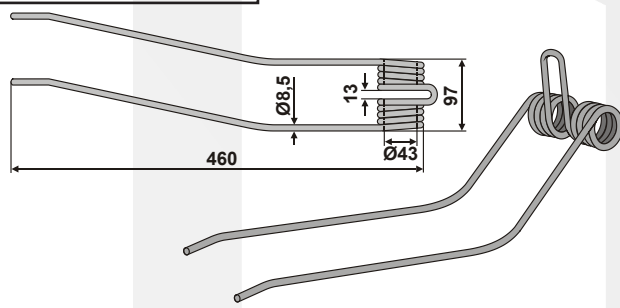

Kuhn

15-KUH-03

Orig.-Nr. réf. origine / orig.-part-no.	Gewicht poids / weight	Farbe: silber couleur: argent color: silver
57701700	1,070	
Maschinen Typen / types de machines / types of machines		
Girochwader GA402N-M; GA280P-300P-M; GA230-300G-VR; GA G-GM-VR-GT; GA280-301G-GM; GA3201-4101GM