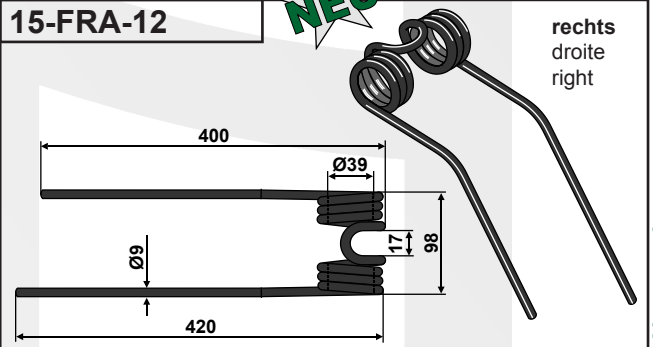

Fransgard

15-FRA-12

rechts
droite
right

Orig.-Nr. réf. origine / orig.-part-no.	Gewicht poids / weight	Farbe: schwarz couleur: noir color: black
41436	0,950	
Maschinen Typen / types de machines / types of machines		
FTH-5100; FTH-6600