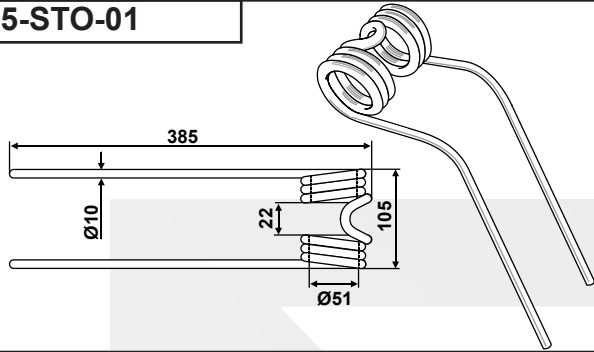

Federzinken nach Fabrikat:
Dents de fenaison pour machine:
Hay tines to fit:

Stoll

15-STO-01

Orig.-Nr. réf. origine / orig.-part-no.	Gewicht poids / weight	Farbe: weiß couleur: blanc color: white
0635240 / 0673740	1,630	
Maschinen Typen / types de machines / types of machines		
Zettwender „SPEED“ Z450 / 550D / 550 / 660 / 580 / 680 / 900