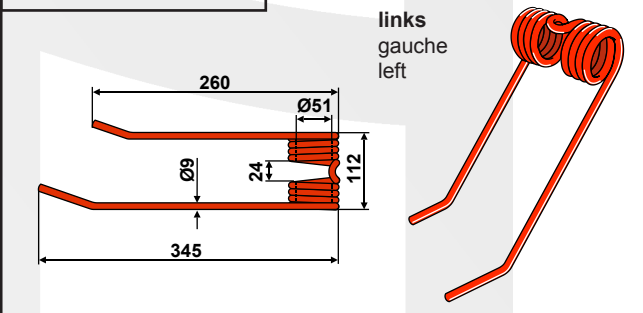

Stoll

15-JF-01

Orig.-Nr. réf. origine / orig.-part-no.	Gewicht poids / weight	Farbe: rot couleur: rouge color: red
	1,150	
Maschinen Typen / types de machines / types of machines		

Stoll

15-JF-02

Orig.-Nr. réf. origine / orig.-part-no.	Gewicht poids / weight	Farbe: rot couleur: rouge color: red
	1,150	
Maschinen Typen / types de machines / types of machines		