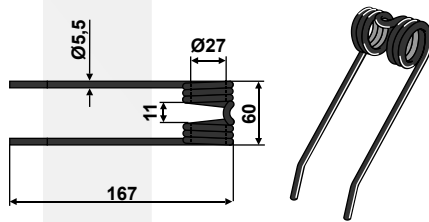

Deutz-Fahr

15-DEU-11

Orig.-Nr. réf. origine / orig.-part-no.	Gewicht poids / weight	Farbe: schwarz couleur: noir color: black
VF06296285	0,193	
Maschinen Typen / types de machines / types of machines		
Ladewagen WE317/322L/LS; E327; F327; WE327LK/LSK/L/LS; 332L; K340; 350; E390; F390; WE390LK; K390; WE419L/LS; 424L; 427L/LS; GP230; 250; RB3.20/3.50OC; RF120OC; 150L-OC; 6820OC