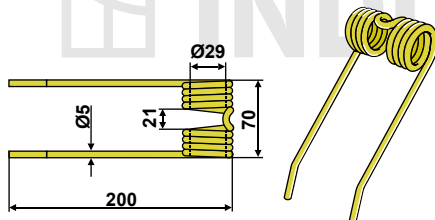

Deutz-Fahr

15-DEU-13

Orig.-Nr. réf. origine / orig.-part-no.	Gewicht poids / weight	Farbe: gelb couleur: jaune color: yellow
VF06233417	0,206	
Maschinen Typen / types de machines / types of machines		
Pick-Up zu Ladewagen AES31/31S; EAS21; EAS30; TL21; 30; 30T