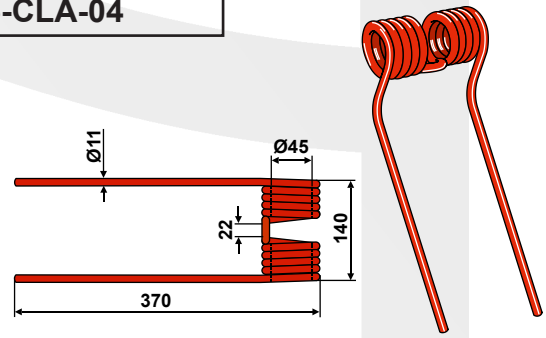

Claas

15-CLA-04

Orig.-Nr. réf. origine / orig.-part-no.	Gewicht poids / weight	Farbe: rot couleur: rouge color: red
956907.0	1,630	
Maschinen Typen / types de machines / types of machines		
Wirbelwender Volto		