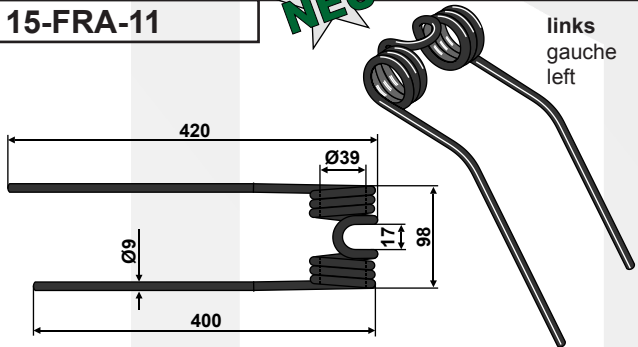

Fransgard

15-FRA-11

links
gauche
left

Orig.-Nr. réf. origine / orig.-part-no.	Gewicht poids / weight	Farbe: schwarz couleur: noir color: black
41435	0,950	
Maschinen Typen / types de machines / types of machines		
FTH-5100; FTH-6600