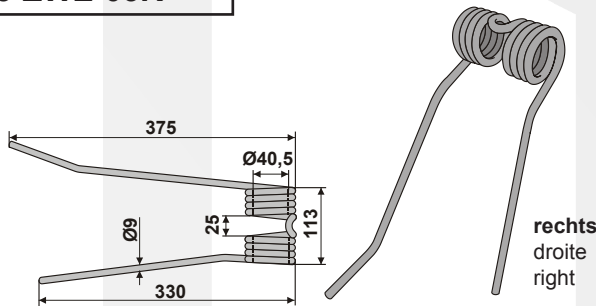

PZ-Zweegers

15-ZWE-03R

Orig.-Nr. réf. origine / orig.-part-no.	Gewicht poids / weight	Farbe: beige couleur: beige color: beige
PZ 111	0,960	
Maschinen Typen / types de machines / types of machines		
Zettrechwender Strela, Haybob 300