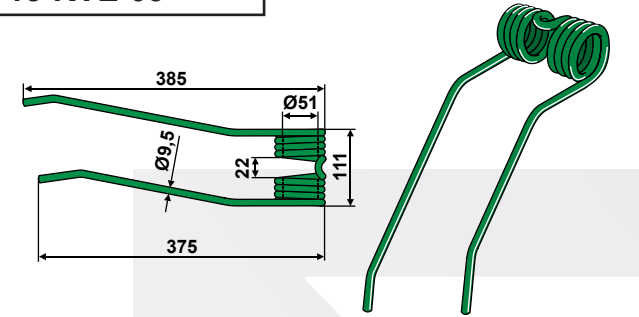

Federzinken nach Fabrikat:
Dents de fenaison pour machine:
Hay tines to fit:

Kverneland - Taarup

15-KVE-03

Orig.-Nr. réf. origine / orig.-part-no.	Gewicht poids / weight	Farbe: grün couleur: vert color: green
6830000	1,220	
Maschinen Typen / types de machines / types of machines		
730 C-CH; RW 330; RW 730