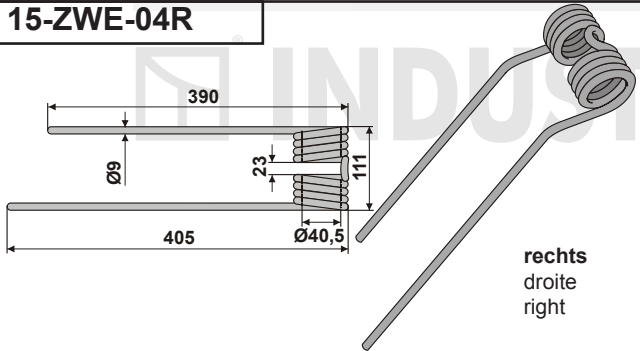

PZ-Zweegers

15-ZWE-04R

Orig.-Nr. réf. origine / orig.-part-no.	Gewicht poids / weight	Farbe: beige couleur: beige color: beige
PZ 340	1,000	
Maschinen Typen / types de machines / types of machines		
Fanex 400 / 500 / 600 / 730 ab 1987