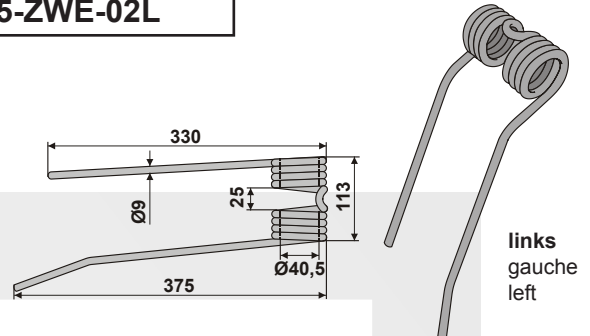

PZ-Zweegers

15-ZWE-02L

Orig.-Nr. réf. origine / orig.-part-no.	Gewicht poids / weight	Farbe: beige couleur: beige color: beige
PZ 107	0,950	
Maschinen Typen / types de machines / types of machines		
Zettrechwender Strela, Haybob 300