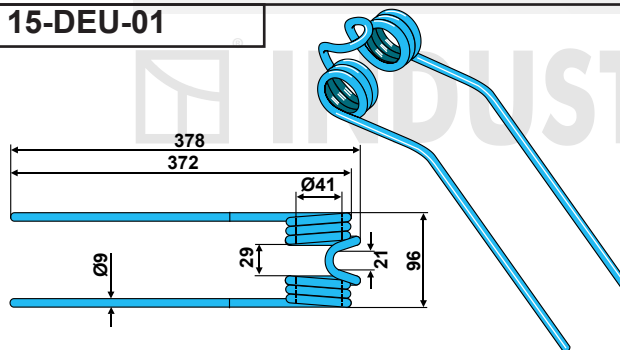

Deutz-Fahr

15-DEU-01

Orig.-Nr. réf. origine / orig.-part-no.	Gewicht poids / weight	Farbe: blau couleur: bleu color: blue
06580456	0,940	
Maschinen Typen / types de machines / types of machines		
Kreiselheuer KH4S; KH20; KH40; KH60; KH300DN; KH400; KH500DN; KH600N