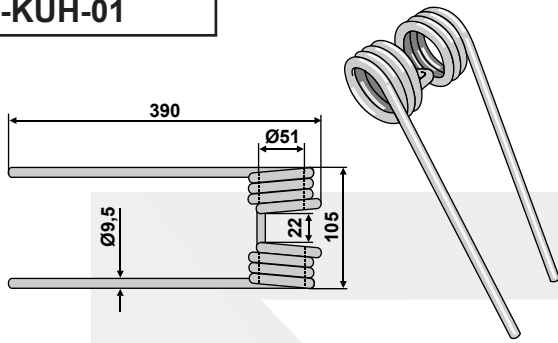

Federzinken nach Fabrikat:
Dents de fenaison pour machine:
Hay tines to fit:

Kuhn

15-KUH-01

Orig.-Nr. réf. origine / orig.-part-no.	Gewicht poids / weight	Farbe: silber couleur: argent color: silver
58561900	1,180	
Maschinen Typen / types de machines / types of machines		
Giroheuer GF22N; GF440M-P-T; GF452M-P-T; GF671; GF4000