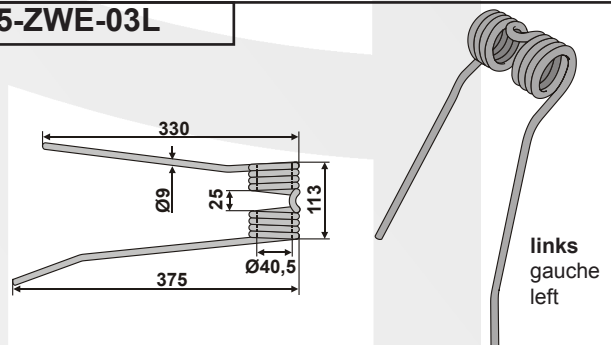

PZ-Zweegers

15-ZWE-03L

Orig.-Nr. réf. origine / orig.-part-no.	Gewicht poids / weight	Farbe: beige couleur: beige color: beige
PZ 110	0,960	
Maschinen Typen / types de machines / types of machines		
Zettrechwender Strela, Haybob 300