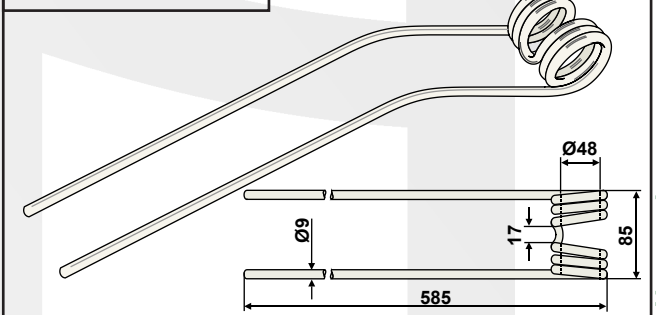

Pöttinger

15-PÖT-02

Orig.-Nr. réf. origine / orig.-part-no.	Gewicht poids / weight	Farbe: weiß couleur: blanc color: white
436031	1,070	
Maschinen Typen / types de machines / types of machines		
Top 42 N; SK 261; Top 420 N