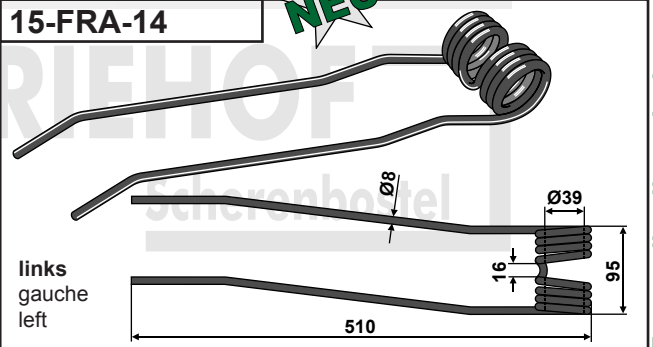

Fransgard

15-FRA-14

Orig.-Nr. réf. origine / orig.-part-no.	Gewicht poids / weight	Farbe: schwarz couleur: noir color: black
53020	0,890	
Maschinen Typen / types de machines / types of machines		
TI-3000		

Technische Änderungen vorbehalten - Modifications techniques réservées - Technical changes reserved
Maße und Gewichte annähernd und unverbindlich - Les mesures et poids sont approximatifs et sous réserve - Dimensions and weights are approximate and not binding

- Keine Original-Ersatzteile - Il ne s'agit pas de pièces originales - No genuine spare parts -