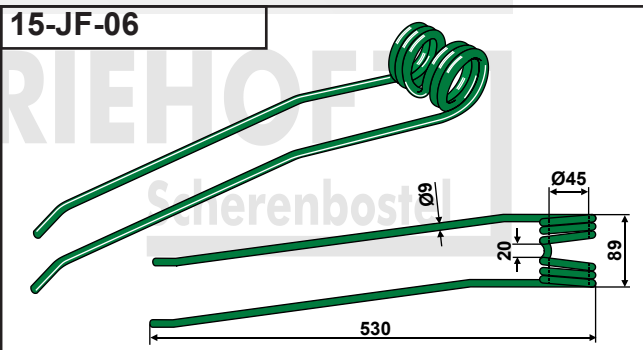

Stoll

15-JF-06

Orig.-Nr. réf. origine / orig.-part-no.	Gewicht poids / weight	Farbe: grün couleur: vert color: green
0606811 / 0606810	0,920	
Maschinen Typen / types de machines / types of machines		
Schnellschwader R 231 / 281 / 282 / 311 / 311DV / 331D		

Technische Änderungen vorbehalten - Modifications techniques réservées - Technical changes reserved
Maße und Gewichte annähernd und unverbindlich - Les mesures et poids sont approximatifs et sous réserve - Dimensions and weights are approximate and not binding

- Keine Original-Ersatzteile - Il ne s'agit pas de pièces originales - No genuine spare parts -