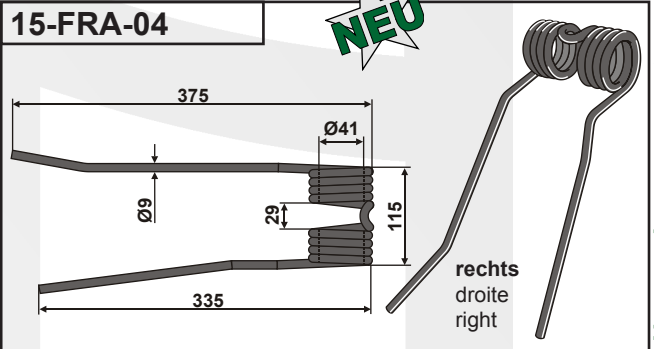

Fransgard

15-FRA-04

Orig.-Nr. réf. origine / orig.-part-no.	Gewicht poids / weight	Farbe: schwarz couleur: noir color: black
40252	1,050	
Maschinen Typen / types de machines / types of machines		
Pick-Up - RV-300; RV-390