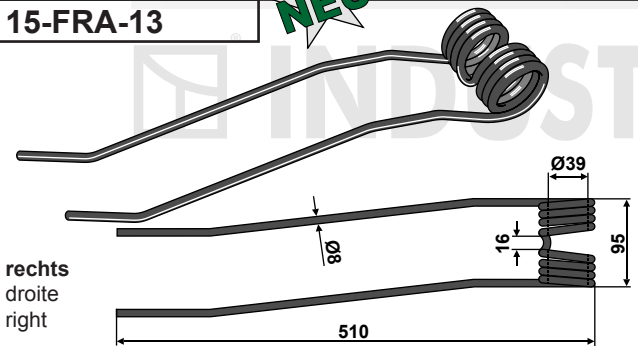

Fransgard

15-FRA-13

Orig.-Nr. réf. origine / orig.-part-no.	Gewicht poids / weight	Farbe: schwarz couleur: noir color: black
53011	0,890	
Maschinen Typen / types de machines / types of machines		
TI-3000