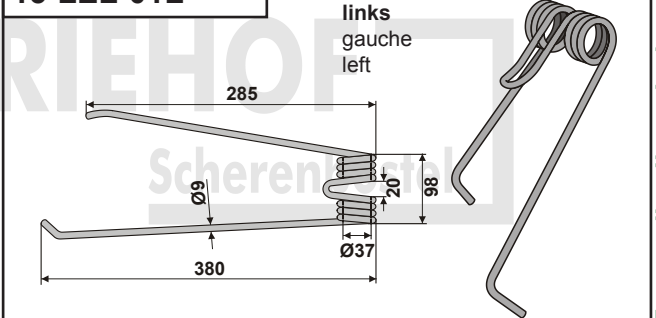

Lely

15-LEL-01L

Orig.-Nr. réf. origine / orig.-part-no.	Gewicht poids / weight	Farbe: schwarz couleur: noir color: black
4.1015.0058.0L	0,870	
Maschinen Typen / types de machines / types of machines		
Lotus Universalmaschine		

Technische Änderungen vorbehalten - Modifications techniques réservées - Technical changes reserved
Maße und Gewichte annähernd und unverbindlich - Les mesures et poids sont approximatifs et sous réserve - Dimensions and weights are approximate and not binding

- Keine Original-Ersatzteile - Il ne s'agit pas de pièces originales - No genuine spare parts -