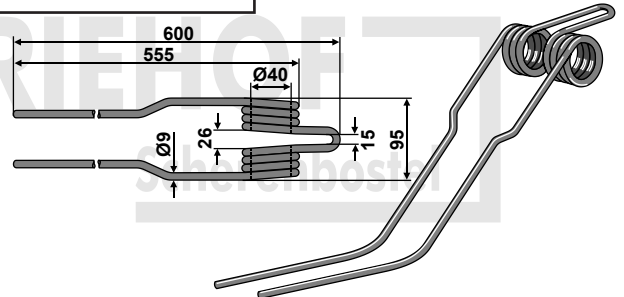

Deutz-Fahr

15-DEU-14

Orig.-Nr. réf. origine / orig.-part-no.	Gewicht poids / weight	Farbe: schwarz couleur: noir color: black
16502735	1,160	
Maschinen Typen / types de machines / types of machines		
Kreisschwader KS100		

Technische Änderungen vorbehalten - Modifications techniques réservées - Technical changes reserved
Maße und Gewichte annähernd und unverbindlich - Les mesures et poids sont approximatifs et sous réserve - Dimensions and weights are approximate and not binding

- Keine Original-Ersatzteile - Il ne s'agit pas de pièces originales - No genuine spare parts -