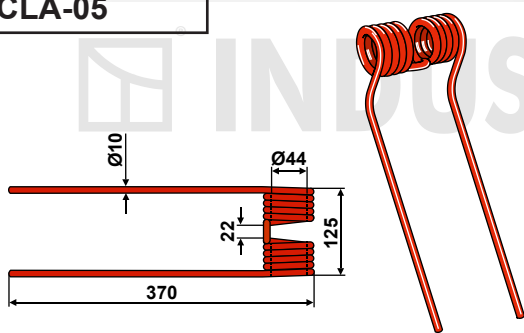

Claas

15-CLA-05

Orig.-Nr. réf. origine / orig.-part-no.	Gewicht poids / weight	Farbe: rot couleur: rouge color: red
956815.1	1,315	
Maschinen Typen / types de machines / types of machines		
Wirbelwender Volto