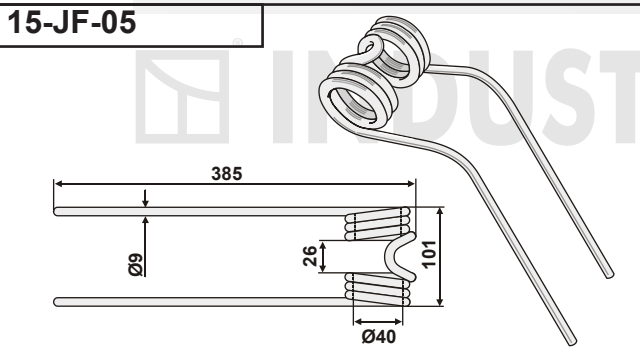

Stoll

15-JF-05

Orig.-Nr. réf. origine / orig.-part-no.	Gewicht poids / weight	Farbe: grau couleur: gris color: grey
0608770 / 9860072	0,930	
Maschinen Typen / types de machines / types of machines		
Kreiszettwender RV 400 / RV 500 / RV 700